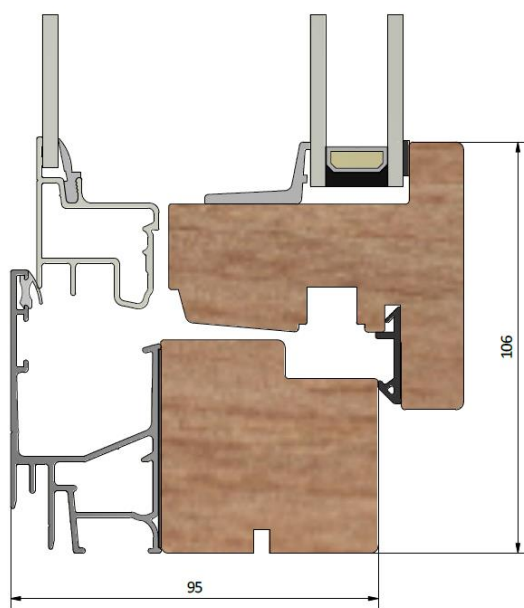

# Stil LKF951

inåtgående kipp/dreh-fönster 2+1-glas

PRODUKTFAKTA

Karmdjup (mm)	95
Ljudreduktion (dB)	41 - 49
U-värde (W/m <sup>2</sup> K)	0,95 - 1,1
Ytbehandling / kulör	Valfri
Dräneringshål	Dolda eller synliga
Öppning	Inåt
Gångjärn	Kipp/dreh

Stängt läge

Vädringsläge

Putsläge

Montera  
fönsterblecket i det  
innersta spåret